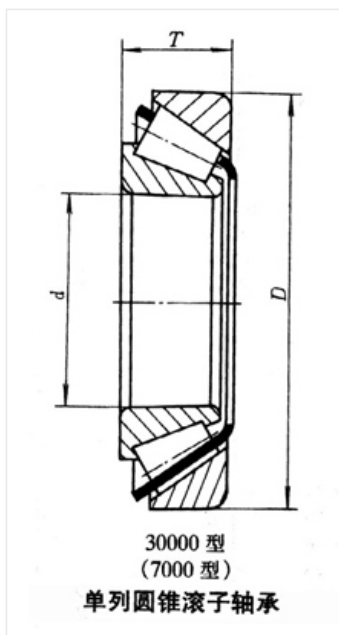

轴承型号 306/82.55

外形尺寸(mm)

d: 82.55

D: 139.992

B: 36.513

极限转速(rpm)

脂润滑: -

油润滑: -

额定载荷

Cr(N): -

Cr(N): -

重量(kg) 2.19