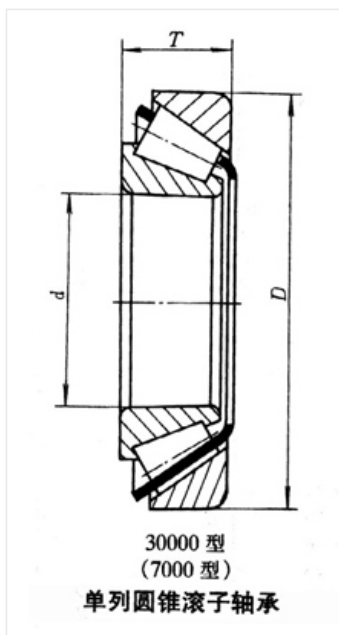

轴承型号 306/304.8

外形尺寸(mm)

d: 304.8

D: 546.1

B: 171.053

极限转速(rpm)

脂润滑: -

油润滑: -

额定载荷

Cr(N): -

Cr(N): -

重量(kg) 175