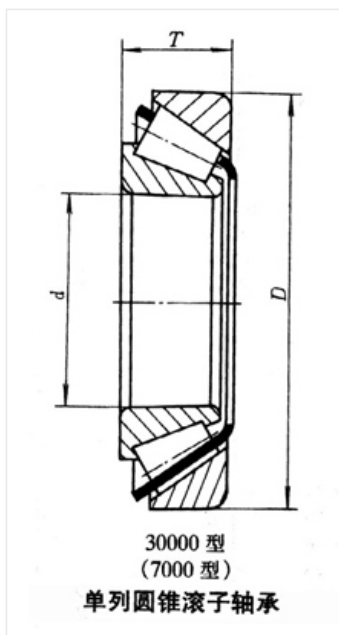

轴承型号 32028/DF

外形尺寸(mm)

d: 140

D: 210

B: 90

极限转速(rpm)

脂润滑: -

油润滑: -