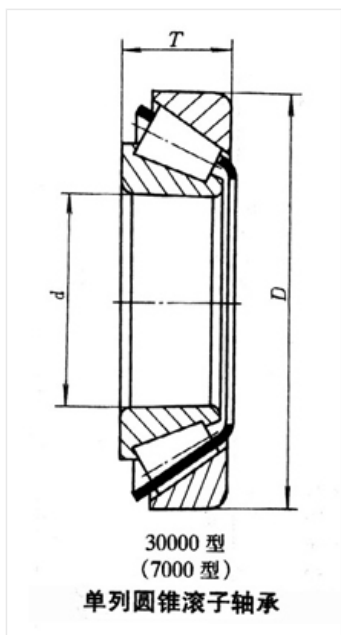

轴承型号 32306AN

外形尺寸(mm)

d: 30

D: 72

B: 28.75

极限转速(rpm)

脂润滑: -

油润滑: -

额定载荷

Cr(N): -

Cr(N): -

重量(kg) 0.698