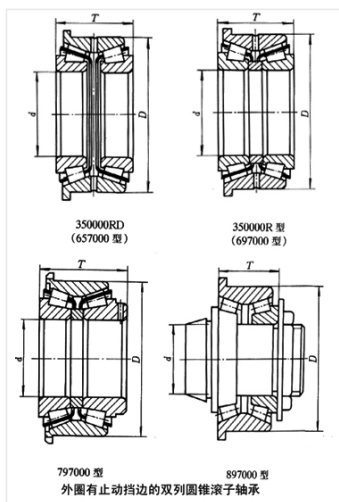

轴承型号 352028X2RD

外形尺寸(mm)

d: 140

D: 210

B: 95

极限转速(rpm)

脂润滑: -

油润滑: -

额定载荷

Cr(N): -

Cr(N): -

重量(kg) 8.41