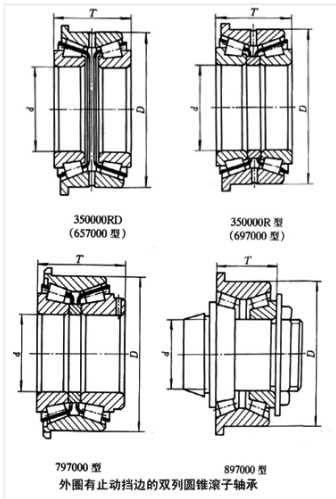

轴承型号 352024X2RD

外形尺寸(mm)

d: 120

D: 180

B: 67

极限转速(rpm)

脂润滑: -

油润滑: -

额定载荷

Cr(N): -

Cr(N): -

重量(kg) 7.118