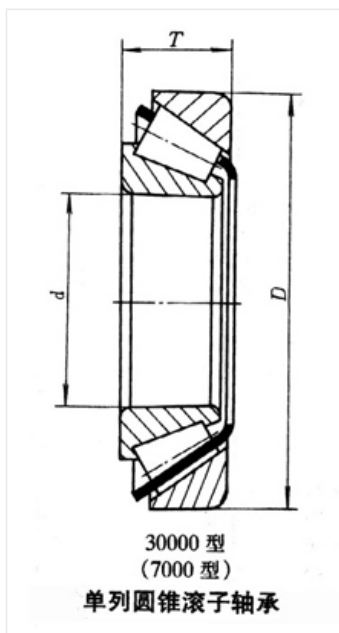

轴承型号 32334X2

外形尺寸(mm)

d: 170

D: 360

B: 128

极限转速(rpm)

脂润滑: -

油润滑: -

额定载荷

Cr(N): -

Cr(N): -

重量(kg) 63.5