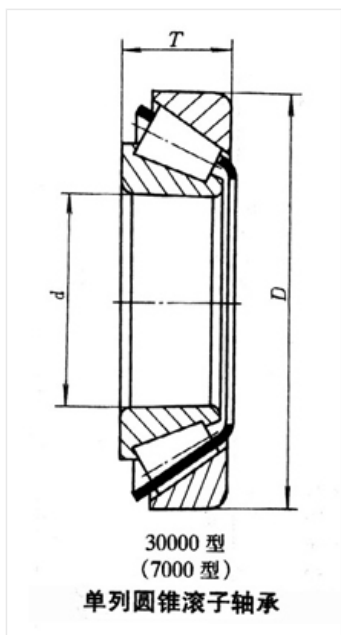

轴承型号 T5FD032/YB

外形尺寸(mm)

d: 32

D: 75

B: 29.75

极限转速(rpm)

脂润滑: -

油润滑: -

额定载荷

Cr(N): -

Cr(N): -

重量(kg) 0.647