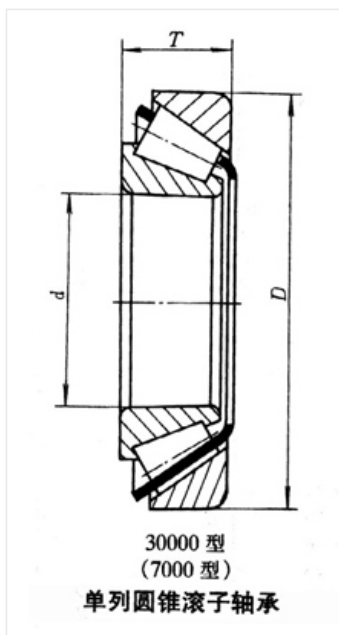

轴承型号 30244/S0

外形尺寸(mm)

d: 220

D: 400

B: 72

极限转速(rpm)

脂润滑: -

油润滑: -

额定载荷

Cr(N): -

Cr(N): -

重量(kg) 36.8