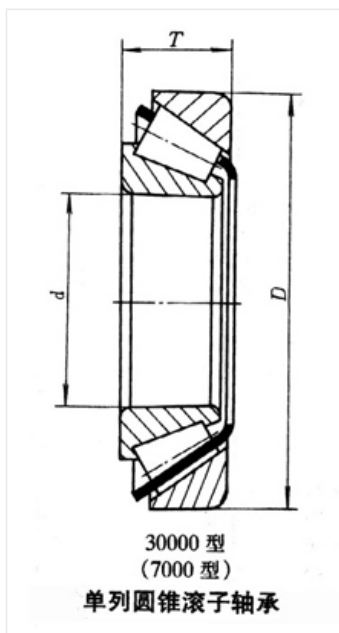

轴承型号 32021/YA

外形尺寸(mm)

d: 105

D: 160

B: 35

极限转速(rpm)

脂润滑: -

油润滑: -

额定载荷

Cr(N): -

Cr(N): -

重量(kg) 2.4