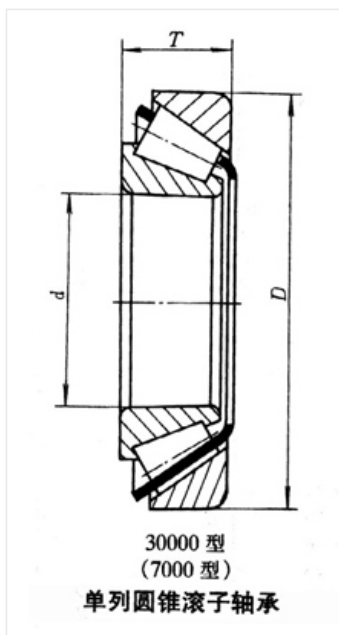

轴承型号 32064/YA

外形尺寸(mm)

d: 320

D: 480

B: 100

极限转速(rpm)

脂润滑: -

油润滑: -

额定载荷

Cr(N): -

Cr(N): -

重量(kg) 58.6