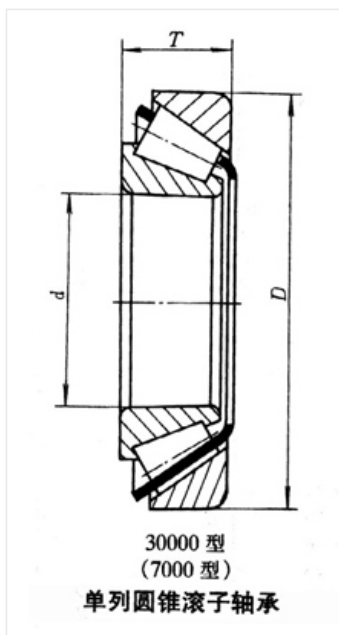

轴承型号 33018/DF

外形尺寸(mm)

d: 90

D: 140

B: 78

极限转速(rpm)

脂润滑: -

油润滑: -

额定载荷

Cr(N): -

Cr(N): -

重量(kg) 4.37