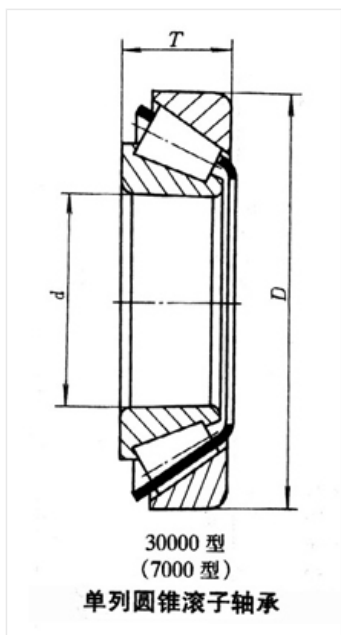

轴承型号 306/47

外形尺寸(mm)

d: 47

D: 100

B: 43

极限转速(rpm)

脂润滑: —

油润滑: —

额定载荷

Cr(N): —

Cr(N): —

重量(kg) 1.66