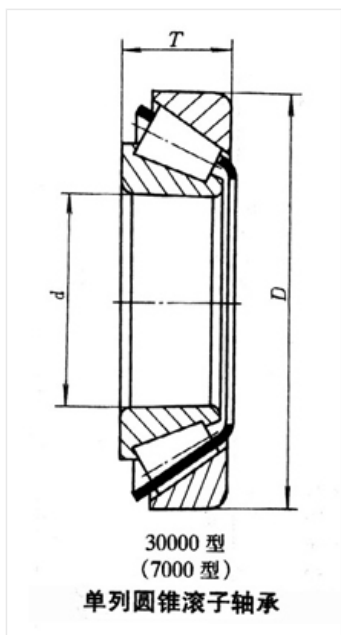

轴承型号 T2ED070

外形尺寸(mm)

d: 70

D: 130

B: 42

极限转速(rpm)

脂润滑: 3000

油润滑: 4000

额定载荷

Cr(N): 233

Cr(N): 319

重量(kg) 2.48