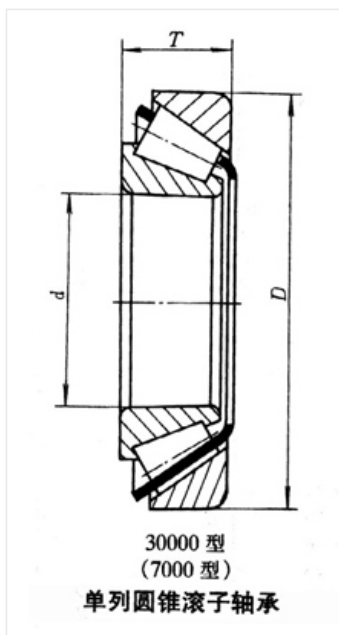

轴承型号 32203

外形尺寸(mm)

d: 17

D: 40

B: 16

极限转速(rpm)

脂润滑: -

油润滑: -