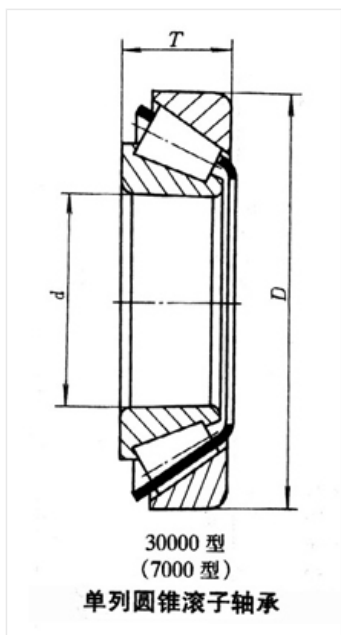

轴承型号 332/28

外形尺寸(mm)

d: 28

D: 58

B: 24

极限转速(rpm)

脂润滑: 6300

油润滑: 8000

额定载荷

Cr(N): 58

Cr(N): 68.2

重量(kg) 0.286