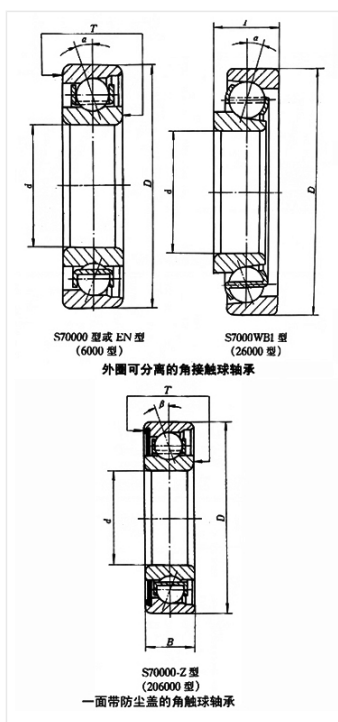

轴承型号 S729/8X2

外形尺寸(mm)

d: 8

D: 19

B: 7

极限转速(rpm)

脂润滑: -

油润滑: -

额定载荷

Cr(N): -

Cr(N): -

重量(kg) 0.01