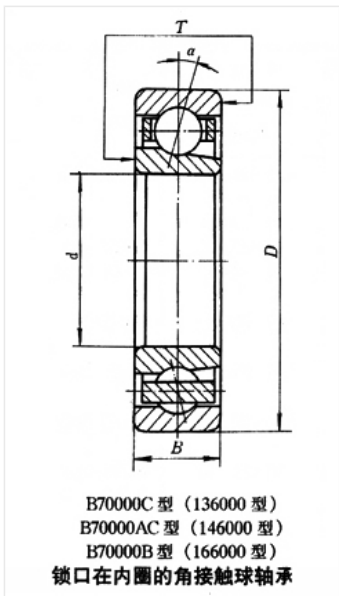

轴承型号 B739/9X3C/P4

外形尺寸(mm)

d: 9

D: 22

B: 8

极限转速(rpm)

脂润滑: -

油润滑: -

额定载荷

Cr(N): -

Cr(N): -

重量(kg) 0.0128