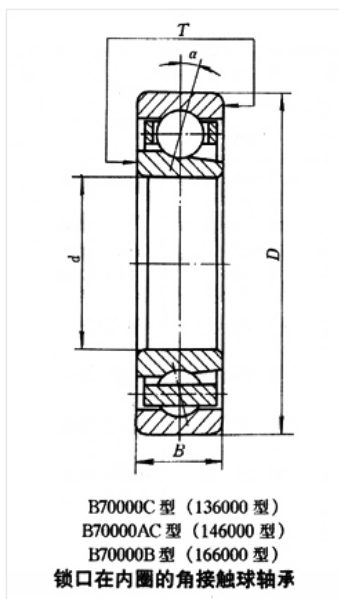

轴承型号 B7203BJ

外形尺寸(mm)

d: 17

D: 40

B: 12

极限转速(rpm)

脂润滑: -

油润滑: -