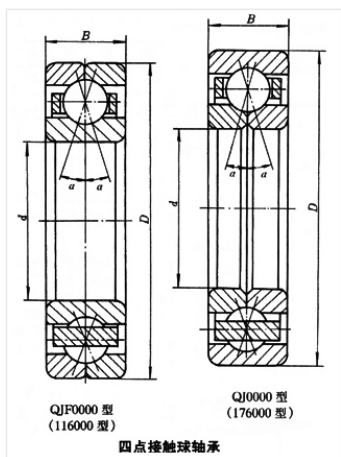

轴承型号 QJ230N2Q1/S0

外形尺寸(mm)

d: -

D: -

B: -

极限转速(rpm)

脂润滑: -

油润滑: -

额定载荷

Cr(N): -

Cr(N): -

重量(kg) 12