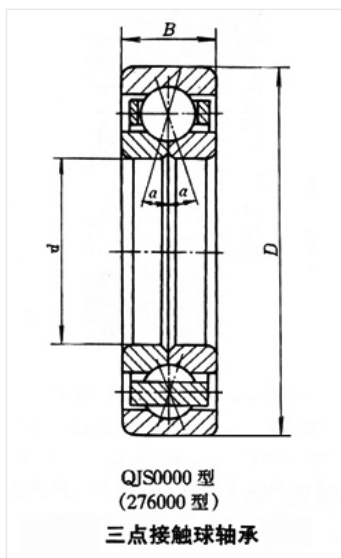

轴承型号 QJS307L1

外形尺寸(mm)

d: 35

D: 80

B: 21

极限转速(rpm)

脂润滑: -

油润滑: -