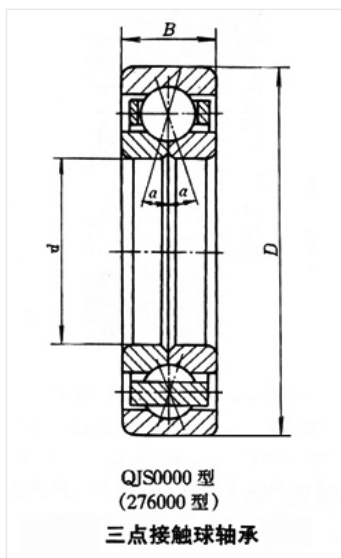

轴承型号 QJS214Q1/S0

外形尺寸(mm)

d: 70

D: 125

B: 24

极限转速(rpm)

脂润滑: -

油润滑: -

额定载荷

Cr(N): -

Cr(N): -

重量(kg) 1.31