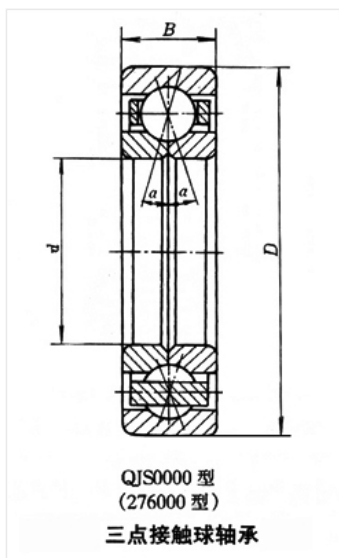

轴承型号 QJS206Q1/S2

外形尺寸(mm)

d: 30

D: 62

B: 16

极限转速(rpm)

脂润滑: -

油润滑: -

额定载荷

Cr(N): -

Cr(N): -

重量(kg) 0.233