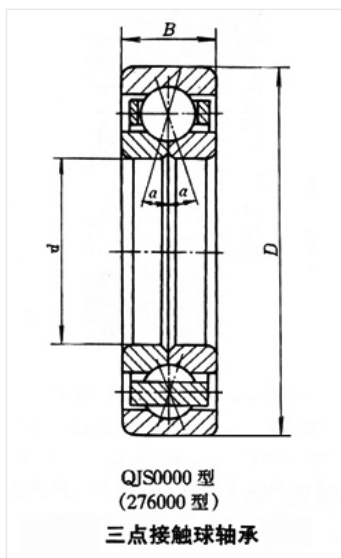

轴承型号 QJS203Q2/S2

外形尺寸(mm)

d: 17

D: 40

B: 12

极限转速(rpm)

脂润滑: -

油润滑: -

额定载荷

Cr(N): -

Cr(N): -

重量(kg) 0.0832