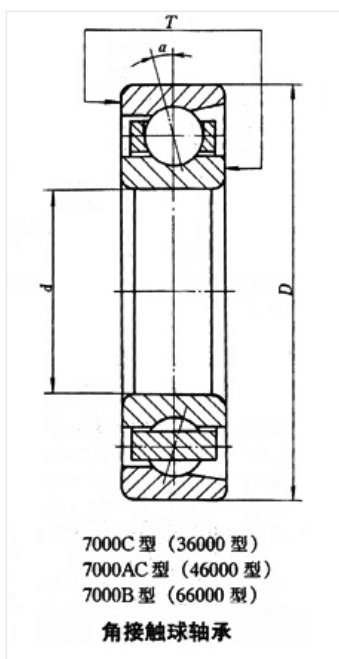

轴承型号 7206AC/HV

外形尺寸(mm)

d: 30

D: 62

B: 16

极限转速(rpm)

脂润滑: -

油润滑: -