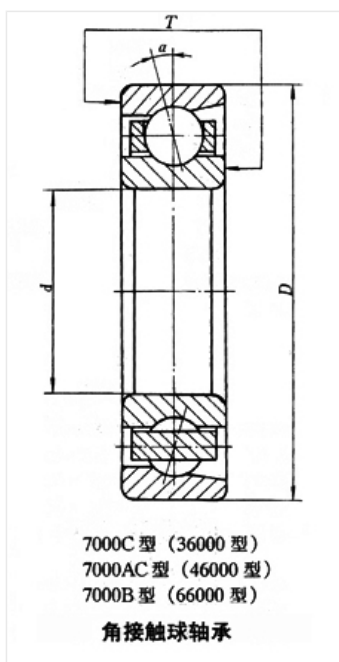

轴承型号 7315ACQ1/P6S0E

外形尺寸(mm)

d: 75

D: 160

B: 37

极限转速(rpm)

脂润滑: -

油润滑: -

额定载荷

Cr(N): -

Cr(N): -

重量(kg) 3.52