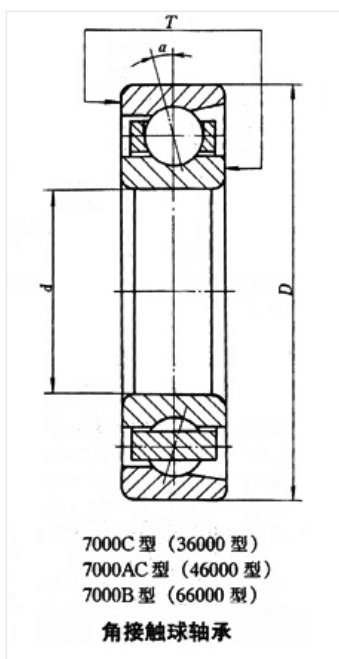

轴承型号 7315ACQ1/P6S0E

外形尺寸(mm)

d: 75

D: 160

B: 37

极限转速(rpm)

脂润滑: -

油润滑: -

额定载荷

Cr(N): -

Cr(N): -

重量(kg) 3.52