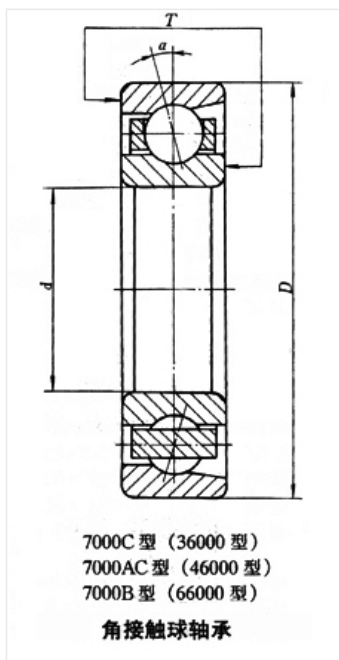

轴承型号 7040ACM

外形尺寸(mm)

d: 200

D: 310

B: 51

极限转速(rpm)

脂润滑: -

油润滑: -

额定载荷

Cr(N): -

Cr(N): -

重量(kg) 16.21