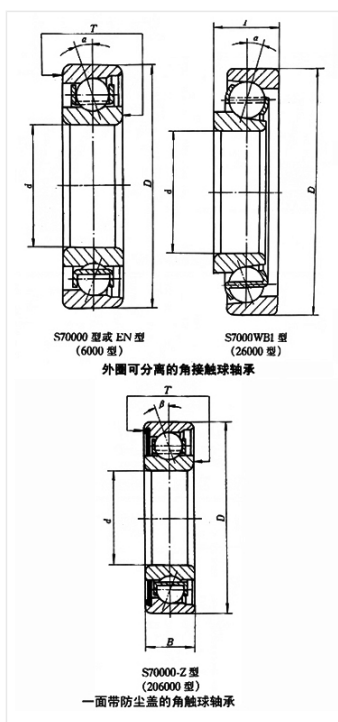

轴承型号 S723/T

外形尺寸(mm)

d: 3

D: 10

B: 4

极限转速(rpm)

脂润滑: -

油润滑: -

额定载荷

Cr(N): -

Cr(N): -

重量(kg) 0