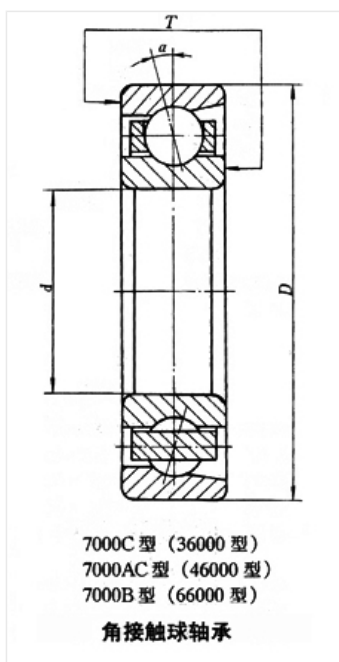

轴承型号 7313ACM/Z1

外形尺寸(mm)

d: 65

D: 140

B: 33

极限转速(rpm)

脂润滑: -

油润滑: -

额定载荷

Cr(N): -

Cr(N): -

重量(kg) 2.61