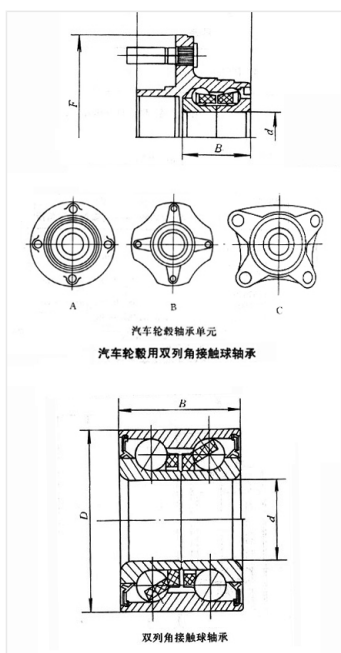

轴承型号 IB-SAC47

外形尺寸(mm)

d: 47

D: 85

B: 23

极限转速(rpm)

脂润滑: -

油润滑: -