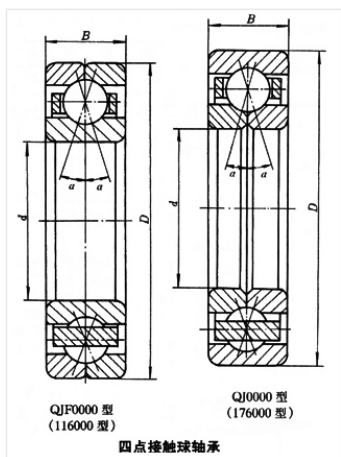

轴承型号 QJ1020X1M

外形尺寸(mm)

d: 100

D: 149.5

B: 24

极限转速(rpm)

脂润滑: -

油润滑: -