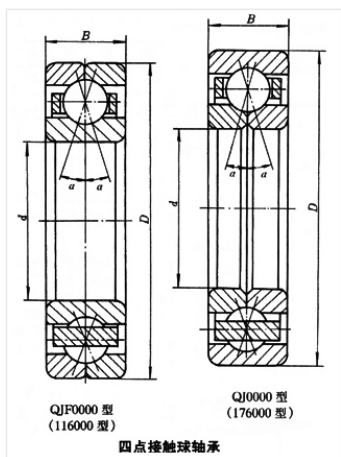

轴承型号 QJ1022X1M

外形尺寸(mm)

d: 110

D: 169.5

B: 28

极限转速(rpm)

脂润滑: -

油润滑: -