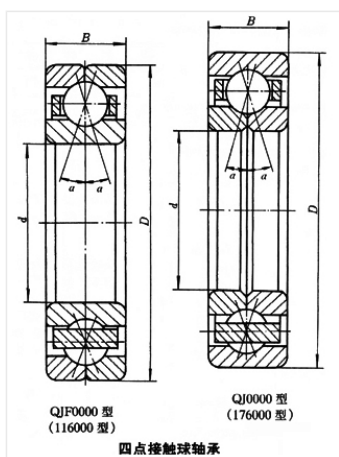

轴承型号 QJ1034M

外形尺寸(mm)

d: 170

D: 260

B: 42

极限转速(rpm)

脂润滑: -

油润滑: -

额定载荷

Cr(N): -

Cr(N): -

重量(kg) 8.6