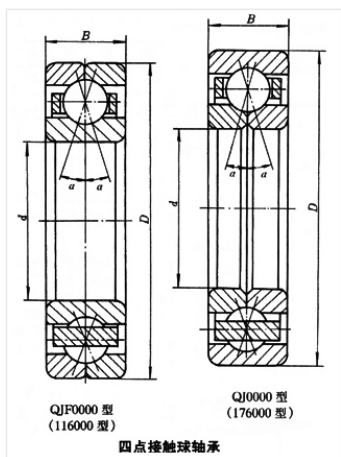

轴承型号 QJ1026M

外形尺寸(mm)

d: 130

D: 200

B: 33

极限转速(rpm)

脂润滑: -

油润滑: -