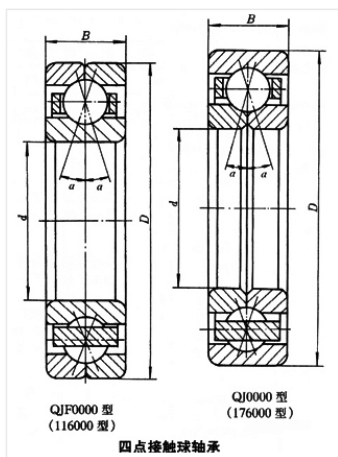

轴承型号 QJ1026X1M

外形尺寸(mm)

d: 130

D: 199.5

B: 33

极限转速(rpm)

脂润滑: -

油润滑: -

额定载荷

Cr(N): -

Cr(N): -

重量(kg) 0