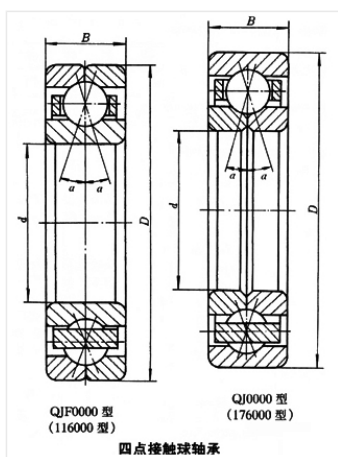

轴承型号 QJ1038M

外形尺寸(mm)

d: 190

D: 290

B: 46

极限转速(rpm)

脂润滑: -

油润滑: -