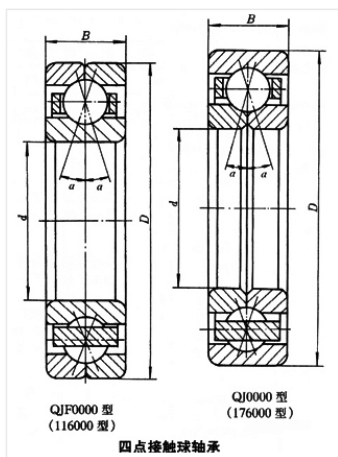

轴承型号 QJ1936X1M

外形尺寸(mm)

d: 180

D: 249.5

B: 33

极限转速(rpm)

脂润滑: -

油润滑: -

额定载荷

Cr(N): -

Cr(N): -

重量(kg) 0