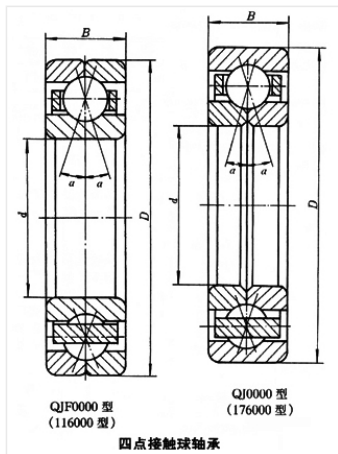

轴承型号 QJ228N2Q1

外形尺寸(mm)

d: 140

D: 250

B: 42

极限转速(rpm)

脂润滑: -

油润滑: -

额定载荷

Cr(N): -

Cr(N): -

重量(kg) 9.36