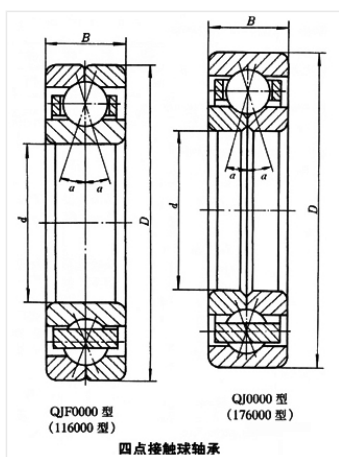

轴承型号 QJ3948X1M

外形尺寸(mm)

d: 240

D: 329.5

B: 60

极限转速(rpm)

脂润滑: -

油润滑: -