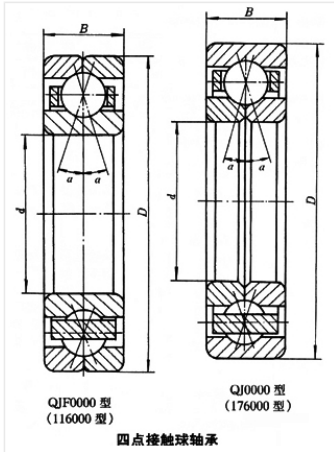

轴承型号 QJF1028X1M

外形尺寸(mm)

d: 140

D: 209.5

B: 33

极限转速(rpm)

脂润滑: -

油润滑: -

额定载荷

Cr(N): -

Cr(N): -

重量(kg) 0