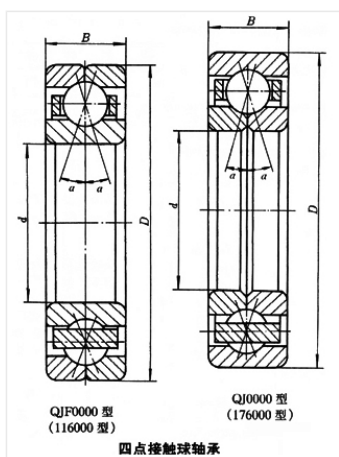

轴承型号 QJF252X2

外形尺寸(mm)

d: 260

D: 480

B: 60

极限转速(rpm)

脂润滑: -

油润滑: -

额定载荷

Cr(N): -

Cr(N): -

重量(kg) 55