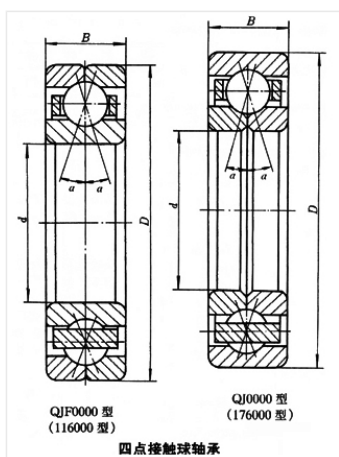

轴承型号 QJF328M

外形尺寸(mm)

d: 140

D: 300

B: 62

极限转速(rpm)

脂润滑: -

油润滑: -