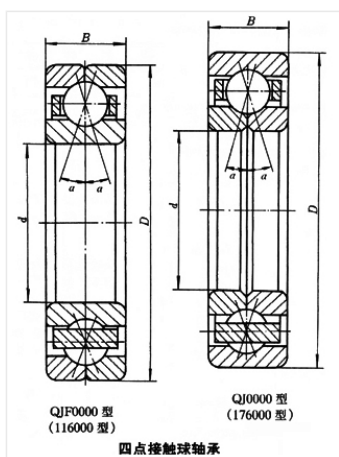

轴承型号 QJF2956X3M

外形尺寸(mm)

d: 280

D: 375

B: 65

极限转速(rpm)

脂润滑: -

油润滑: -