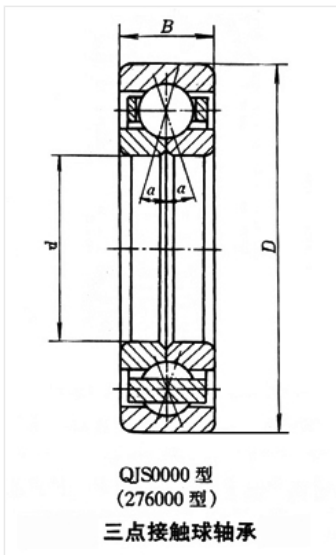

轴承型号 QJS6/1440/HG

外形尺寸(mm)

d: 1440

D: 1780

B: 104

极限转速(rpm)

脂润滑: -

油润滑: -

额定载荷

Cr(N): -

Cr(N): -

重量(kg) 555