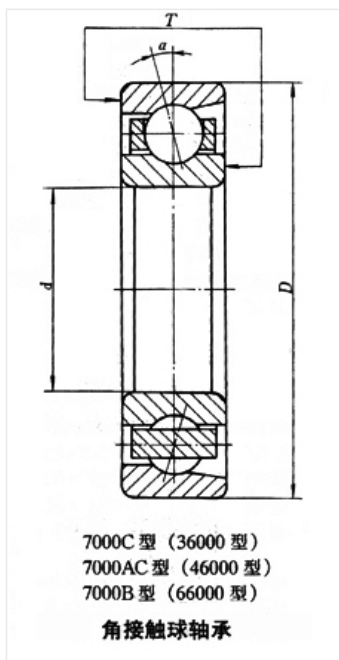

轴承型号 7205AC/HV

外形尺寸(mm)

d: 25

D: 52

B: 15

极限转速(rpm)

脂润滑: -

油润滑: -

额定载荷

Cr(N): -

Cr(N): -

重量(kg) 0.136