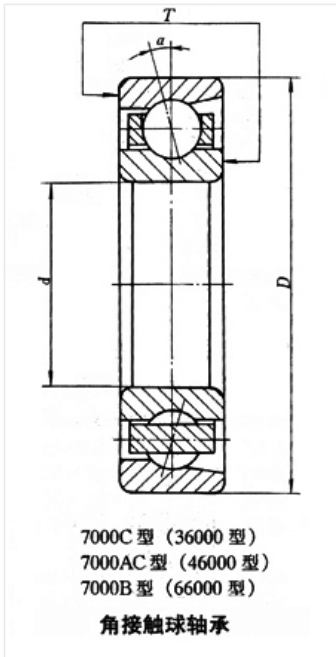

轴承型号 7226CM

外形尺寸(mm)

d: 130

D: 230

B: 40

极限转速(rpm)

脂润滑: -

油润滑: -

额定载荷

Cr(N): -

Cr(N): -

重量(kg) 7.26