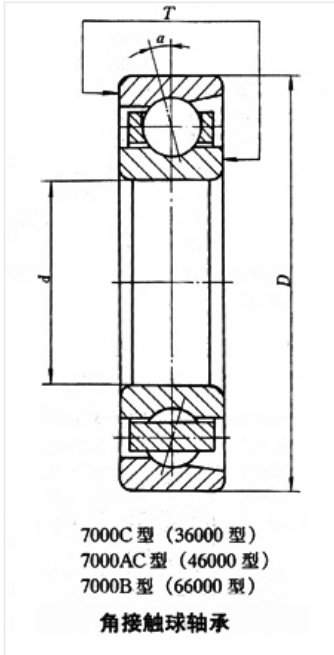

轴承型号 7222ACTN1

外形尺寸(mm)

d: 110

D: 200

B: 38

极限转速(rpm)

脂润滑: -

油润滑: -

额定载荷

Cr(N): -

Cr(N): -

重量(kg) 4.41