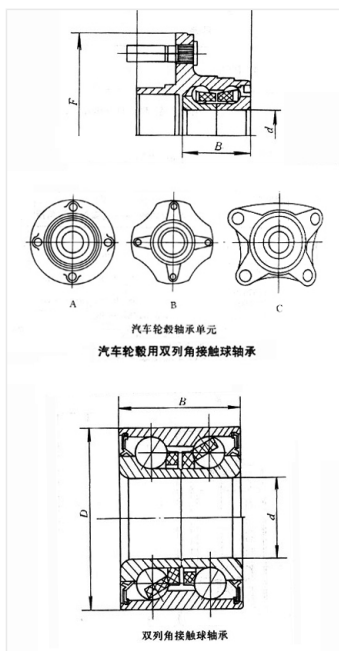

轴承型号 539166AB

外形尺寸(mm)

d: 40

D: 76

B: 33

极限转速(rpm)

脂润滑: -

油润滑: -

额定载荷

Cr(N): -

Cr(N): -

重量(kg) 0.638