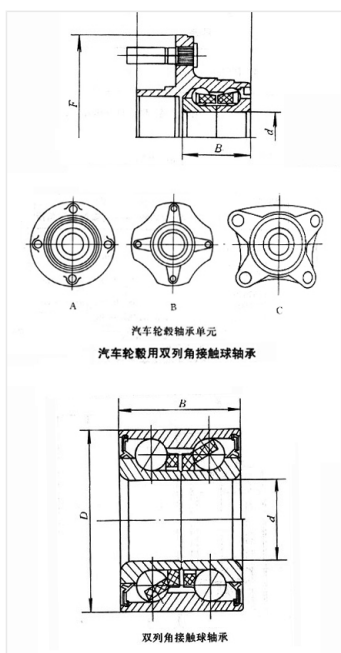

轴承型号 544307D

外形尺寸(mm)

d: 35

D: 66

B: 37

极限转速(rpm)

脂润滑: -

油润滑: -