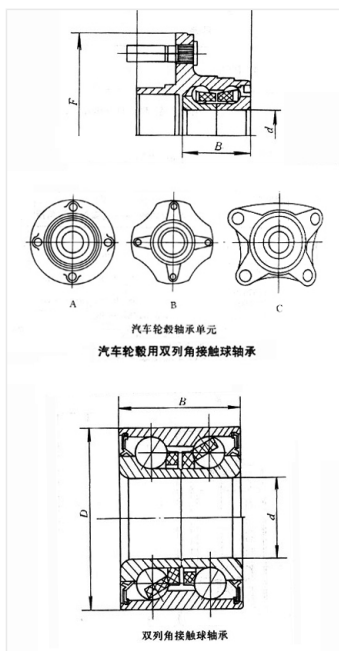

轴承型号 446762B

外形尺寸(mm)

d: 35

D: 72

B: 33

极限转速(rpm)

脂润滑: -

油润滑: -

额定载荷

Cr(N): -

Cr(N): -

重量(kg) 0.564